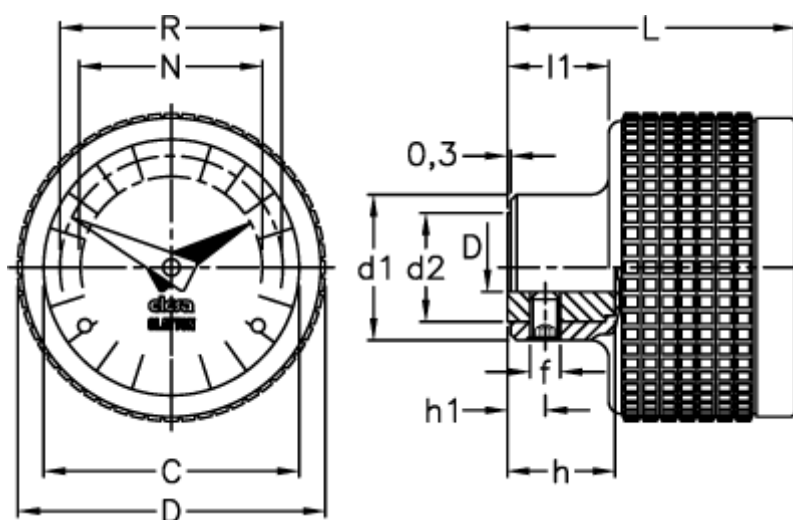

Varenummer: 2307056211  
Beskrivelse: E+G Indikator  
MBT.50/GA11-0072-D

## Mål

C	= 42	L	= 48
D	= 51	l1	= 16.5
d1	= 24	N	= 30
d2	= 18	R	= 37
d H7	= 8		
f	= M5		
h	= 17		
h1	= 6		